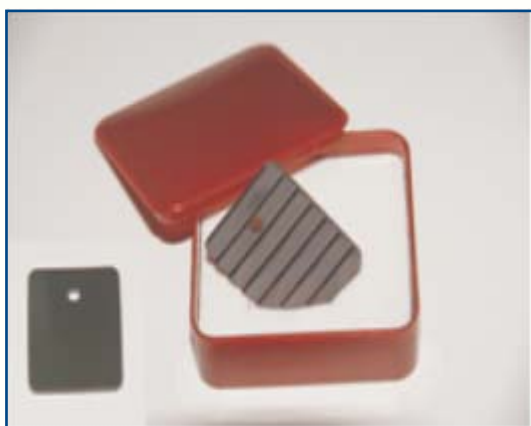

LAMINA CORTA PINTURA

Ref. 2004-085840

Os presentamos la Nueva lamina corta pintura de doble función.

Lamina corta pintura cuadrada con doble función, por una cara proporciona un corte tradicional, y por la otra cara, ofrece la función lima, todo ello en una sola pieza.

Aleación ligera, no necesita ser afilada puesto que no sufre ningún desgaste.

Combinamos la precisión de la parte plana con la rapidez de corte de la cara en forma de lima.