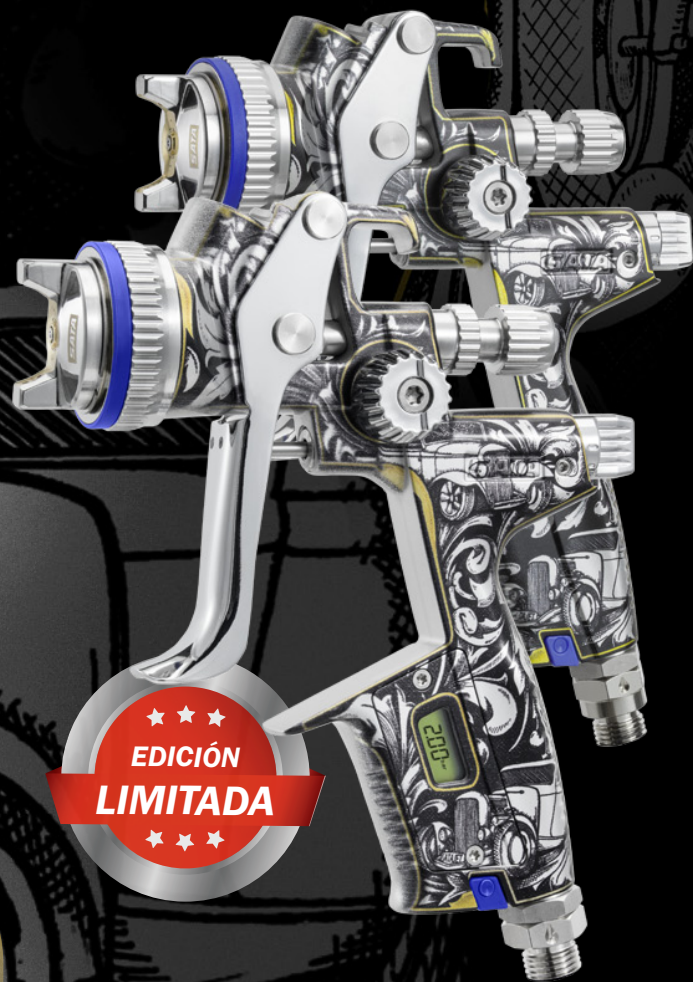

Campana de otoño „Carl Avery Edition“ del 16 de septiembre hasta el 31 de octubre 2013

El diseño ganador del concurso de diseño 2012 aplicado en una SATAjet 4000 B en edición limitada – sólo por poco tiempo.

Sus clientes aprecian los resultados de pintura excelentes de la SATAjet 4000 B. Ahora la calidad excelente se combina con el diseño top que miles de visitantes eligieron en la página web de SATA.

¡La SATAjet 4000 B edición Carl Avery es utilizable sin limitaciones en el trabajo diario! Con su diseño único pintar es más divertido.

SATAjet® 4000 B Carl Avery Edition

Tamaño de boquillas	HVLP	1,2	WSB	1,3	1,4	1,5	-
	RP	1,2	1,2 W	1,3	1,4	1,6	1,8
Cpl. con cada vez 1 x depósito desechable RPS 0,3 l / 0,6 l / 0,9 l con articulación giratoria		202051	201574	201541	201566	202069	-
		201723	201749	201756	201764	201772	201798
DIGITAL cpl. con cada vez 1 x depósito desechable RPS 0,3 l / 0,6 l / 0,9 l con articulación giratoria		201491	201509	201517	201525	201533	-
		201665	201673	201681	201699	201707	201715

Si Vd. considera que esta pistola es una pena para la práctica – la pistola es perfecta como **objeto de colección en una vitrina** o como **regalo de alta calidad** para empleados de gran mérito.
¡Reserve ahora su ejemplar en su distribuidor de SATA!

- Pistola de pintura Premium SATAjet 4000 B con diseño único
- Disponible en los modelos estándar y DIGITAL® en versión HVLP y RP – hasta que se agoten las existencias
- Serie especial limitada

Indicación: A través del proceso dispendioso de refinación de las superficies, las pistolas pueden mostrar matices divergentes. También son posibles cambios de color p.ej. a través de influencias de luz.

Sujeto a errores y modificaciones. SATA, SATAjet y/u otros productos SATA mencionados aquí en el contenido o son marcas registradas o marcas de SATA GmbH & Co. KG en EEUU y/u otros países.

Su distribuidor SATA:

SATA

SATA GmbH & Co. KG
Domertalstr. 20
70806 Kornwestheim
Teléfono (+49)-7154-811-200
Telefax (+49)-7154-811-194
E-mail: export@sata.com
www.sata.com