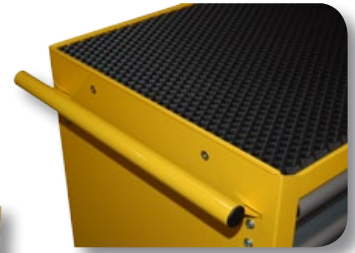

Carros de Herramientas

SP701004

CARRO MODELO FINISH-7
CARROÇA MODELO FINISH-7

Practica alfombra cubre carro

Mat prática Piso cobre carrinho

Guías telescópicas

Guias extensíveis

Asa para fácil movilidad.

Apreendam para mobilidade fácil.

Cerradura metálica.
Cajones con cierre de seguridad.

Fechadura metálica.
Gavetas com encerramento de segurança.

Ruedas con freno de fijación.

Rodas com travão de fixação.

Carro metálico reforzado de líneas sobrias, sin aristas y de 7 cajones. Su especial diseño de rodamientos permite su fácil apertura y extracción de los cajones. Además sus ruedas con fijación de freno posibilitan una perfecta movilidad y estacionamiento del carro. Bandeja superior antirayaduras y antideslizamiento