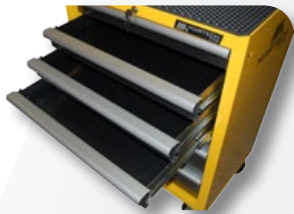

Carros de Herramientas

SP701004

CARRO MODELO FINISH-7
CARROÇA MODELO FINISH-7

Practica alfombra cubre carro

Mat prática Piso cobre carrinho

Guías telescópicas

Guias extensíveis

Asa para fácil movilidad.

Apreendam para mobilidade fácil.

Cerradura metálica.
Cajones con cierre de seguridad.

Fechadura metálica.
Gavetas com encerramento de segurança.

Ruedas con freno de fijación.

Rodas com travão de fixação.

Carro metálico reforzado de líneas sobrias, sin aristas y de 7 cajones. Su especial diseño de rodamientos permite su fácil apertura y extracción de los cajones. Además sus ruedas con fijación de freno posibilitan una perfecta movilidad y estacionamiento del carro. Bandeja superior antirayaduras y antideslizamiento