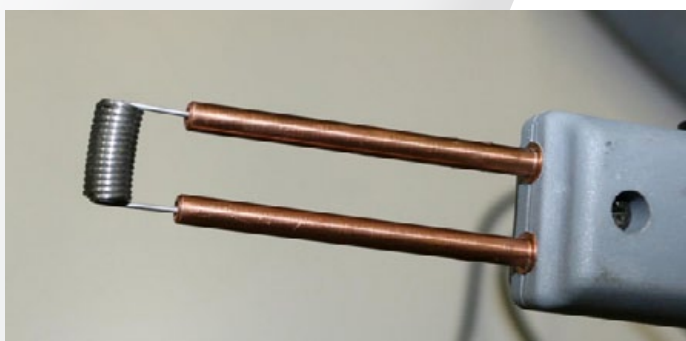

Opcionales Fusion Plast

SP745125 SET DE 10 GRAPAS SELLADORAS

La Grapa Selladora ha sido desarrollada para la finalización de los trabajos de reparación en plásticos, sellando y garantizando la perfecta permanencia de la grapa.

Compatible con cualquier máquina del mercado, sin necesidad de usar otro tipo de herramientas como planchas.

Las grapas están diseñadas para una larga duración, permitiendo varios usos.

APLICACIONES

Paso1