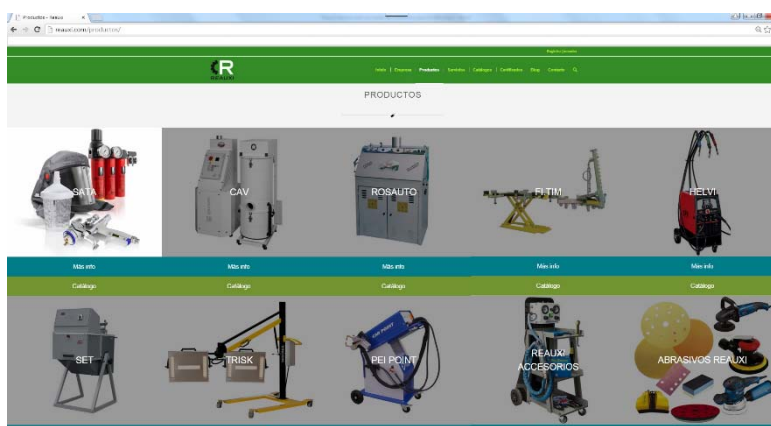

Fotografía 2:
Web REAUXI